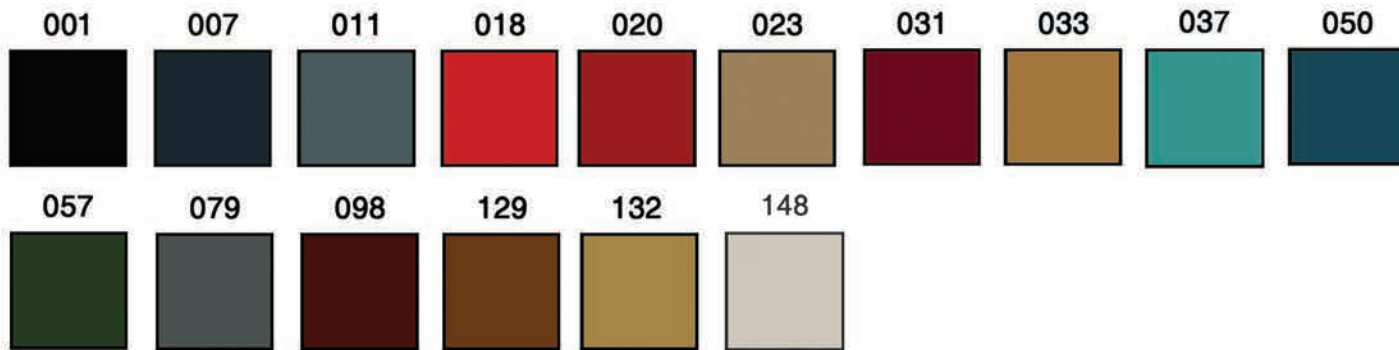

FLOORMAT BASE & INSERT COLORS

BASE COLORS

001 Black - 007 Dark Blue - 011 Medium Blue - 018 Bright Red - 020 Red - 023 Tan - 031 Maroon
 033 Dark Gold - 037 Aqua - 050 Turquoise - 057 Dk Olive Green - 079 Gray
 098 Brown - 129 Dark Saddle - 132 Gold - 148 Silver Grey