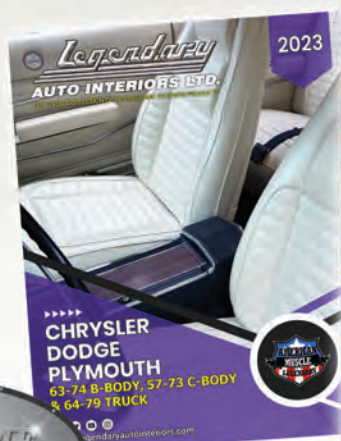

WWW.LEGENDARYAUTOINTERIORS.COM